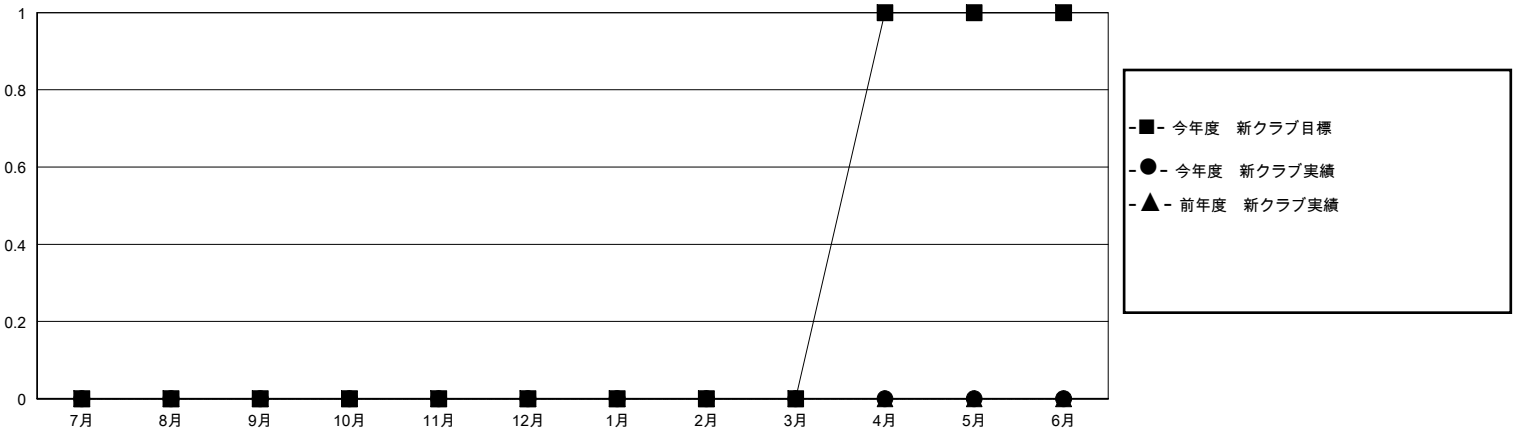

MONTHLY MEMBERSHIP PROGRESS REPORT

District 333 C

Results as of: 9/30/2023

GMT:

地域 JAPAN

GMT会則地域

クラブ				名			
結果 : 2023-2024				結果 : 2023-2024			
四半期	新クラブ目標	新クラブ	解散クラブ	四半期	会員純増目標	会員増強実績	退会者(転籍を含む)実際
7月/8月/9月	0	0	0	7月/8月/9月	55	86	38
10月/11月/12月	0	0	0	10月/11月/12月	55	0	0
1月/2月/3月	0	0	0	1月/2月/3月	55	0	0
4月/5月/6月	1	0	0	4月/5月/6月	55	0	0

新クラブ目標及び実績累計

会員目標及び実績累計

解散クラブ: 0	40 CLUBS OF 105 一名以上の新会員を登録	男女別
		男性 2,090 (77.44%)
		女性 609 (22.56%)
退会者	会員累計データを見るには、ここをクリック	世帯主/家族会員合計 621
物故会員 3		国際会費半額の家族会員 346
クラブ解散 0		
その他 35		
合計 38		