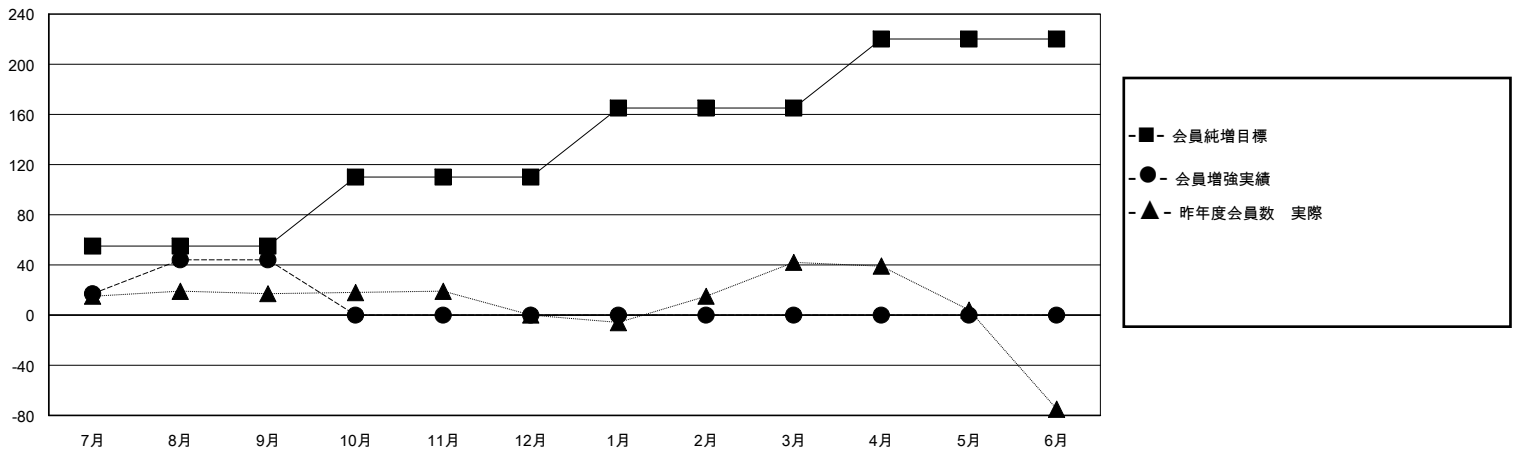

MONTHLY MEMBERSHIP PROGRESS REPORT

District 333 C

Results as of: 9/30/2023

GMT:

地域 JAPAN

GMT会則地域

クラブ				名			
結果 : 2023-2024				結果 : 2023-2024			
四半期	新クラブ目標	新クラブ	解散クラブ	四半期	会員純増目標	会員増強実績	退会者(転籍を含む)実際
7月/8月/9月	0	0	0	7月/8月/9月	55	86	38
10月/11月/12月	0	0	0	10月/11月/12月	55	0	0
1月/2月/3月	0	0	0	1月/2月/3月	55	0	0
4月/5月/6月	1	0	0	4月/5月/6月	55	0	0

新クラブ目標及び実績累計

会員目標及び実績累計

解散クラブ: 0	40 CLUBS OF 105 一名以上の新会員を登録	男女別
		男性 2,090 (77.44%)
		女性 609 (22.56%)
退会者	会員累計データを見るには、ここをクリック	世帯主/家族会員合計 621
物故会員 3		国際会費半額の家族会員 346
クラブ解散 0		
その他 35		
合計 38		